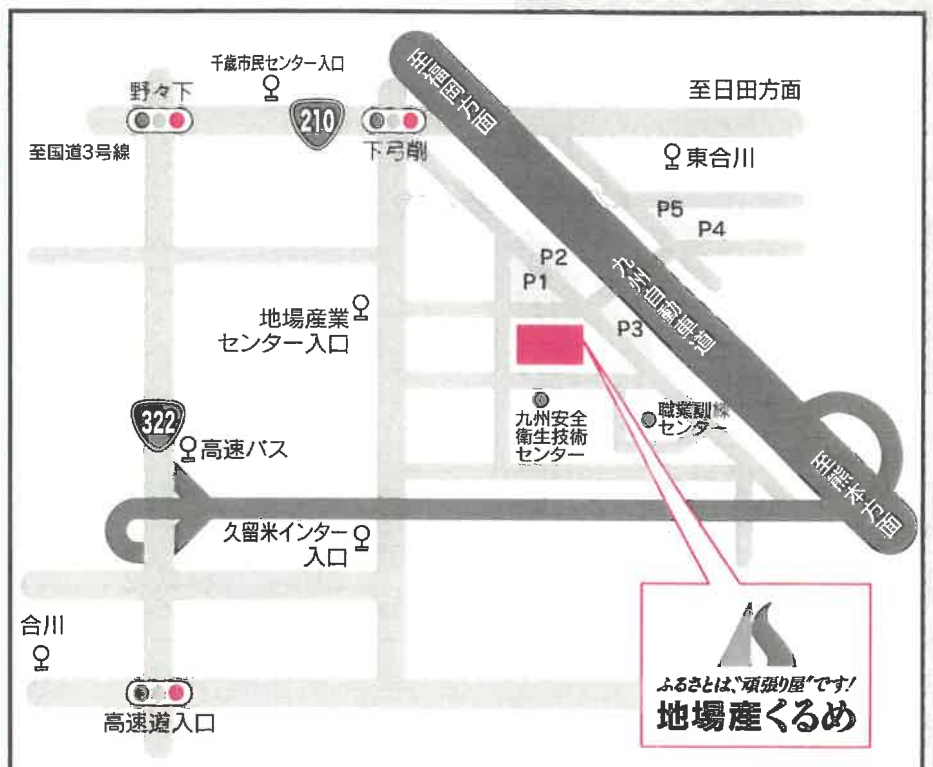

(久留米市東合川5-8-5)

イベントなどのご案内

1階 展示場

掘出し物が
見つかるかも?
訳あり商品特価販売!

試作品等の現品限りの特別セール

2階 展示即売場 特産品コーナー

2日間限り
表示価格より**10%OFF**
(一部商品を除く)

ご来場の際はご案内状(ハガキ)をご持参ください